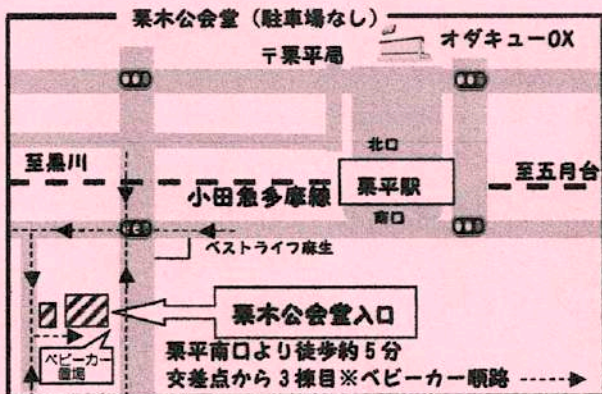

※子供服交換もあります。
 サイズが小さくなった洋服など
 洗濯してお持ちください。

バルーン遊び

パネルシアター

フリートーク

絵本読み聞かせ

親子でメリーゴーランド
 のふれあい遊び

エフロンシアター

主催 柿生第3地区民生委員児童委員協議会
 共催 柿生地区社会福祉協議会・白鳥保育園
 協力 麻生区役所 地域みまもり支援センター

子育て情報 <http://www.city.kawasaki.jp/asao/> (子育て支援・イベント情報等)
<http://www.haruhino.com/> (麻生区はるひ野若葉台黒川の生活事典)

《問い合わせ先》 天谷 090-3688-9011(ショートメールにて)

先々の「はとぽっぽ」予定は
7月18日(木)
9月19日(木)